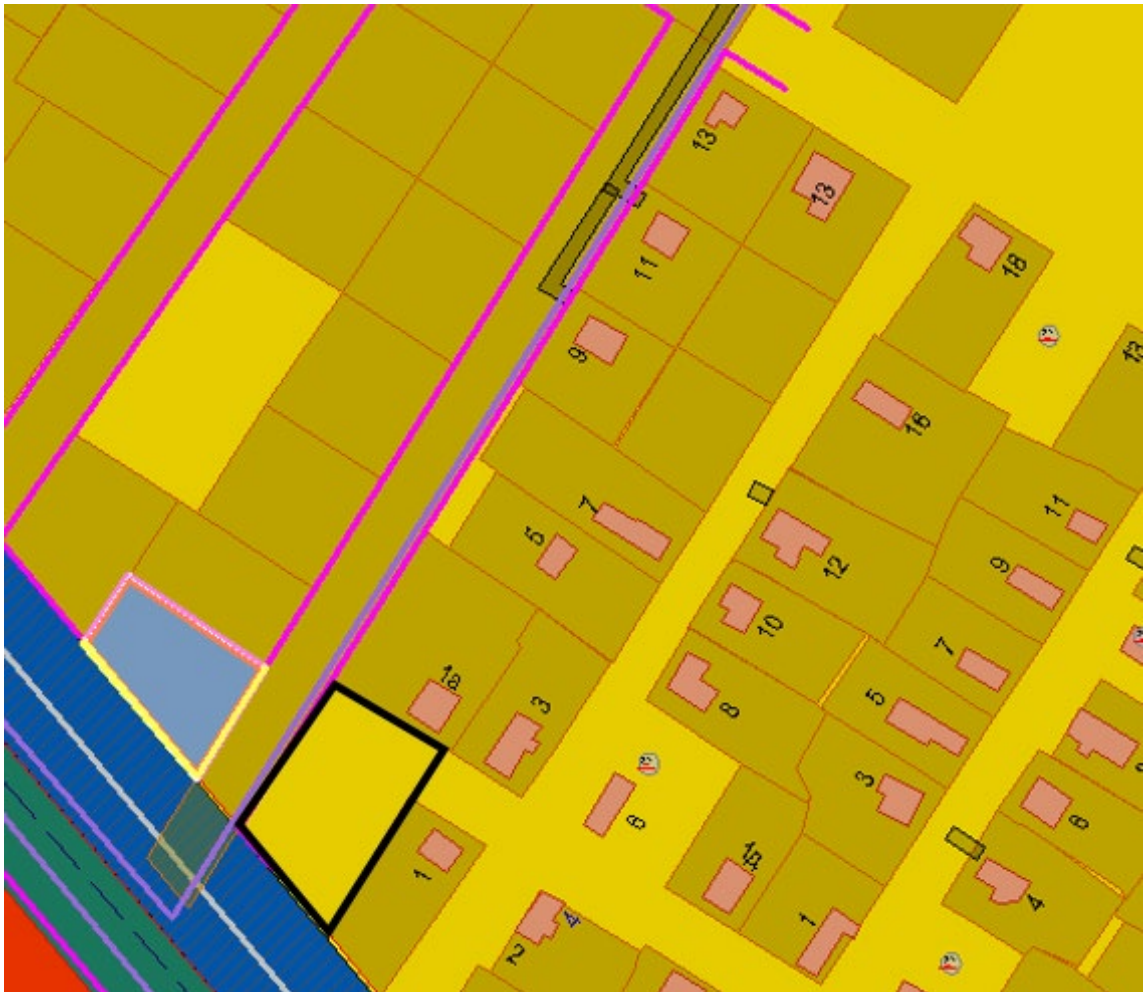

Схема расположения земельного участка

по адресу: Ярославская область, город Рыбинск, ул. Цветочная, з/у 1

Условные обозначения:  Граница земельного участка